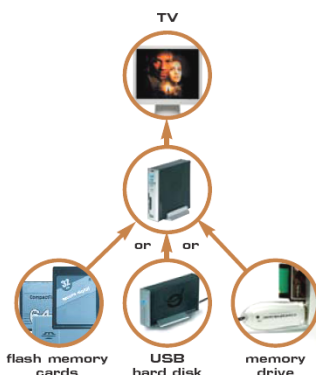

Garanzia:

2 anni

* Il supporto di video e film dipende dai CODEC utilizzati