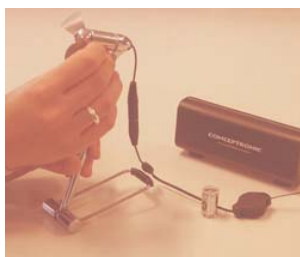

CONCEPTRONIC®

The Concept of Global Communication

Scheda Tecnica Luce e ventilatore mobili USB CLIGHTFAN

Entertainment

Una luce e un ventilatore flessibili per dare luce o un tocco di freschezza alla postazione di lavoro, ovunque voi siate

Rinfrescatevi le idee o mettete luce sulla vostra postazione di lavoro grazie a questa soluzione mobile. Grazie al supporto flessibile per desktop, la luce o il ventilatore saranno sempre nella posizione ideale. Non sono necessarie batterie, poiché viene alimentato mediante la porta USB del computer.

Specificazioni

Specificazioni generali:

- Compatibile con USB 1.1 e 2.0
- Compatibile con qualsiasi computer, notebook o MAC
- Supporto flessibile per desktop, per mettere la luce o il ventilatore nella posizione ideale
- Ventilatore sicuro e silenzioso
- LED bianco ad alta luminosità
- Design compatto con interruttore on/off
- Alimentato mediante porta USB del computer
- Plug & Play - non sono necessari né driver né software

Elementi inclusi:

- Cavo retrattile USB (lunghezza del cavo regolabile)
- Comoda custodia da viaggio per uso mobile
- Manuale multilingue

Requisiti minimi del sistema:

Porta USB disponibile

Garanzia:

2 anni